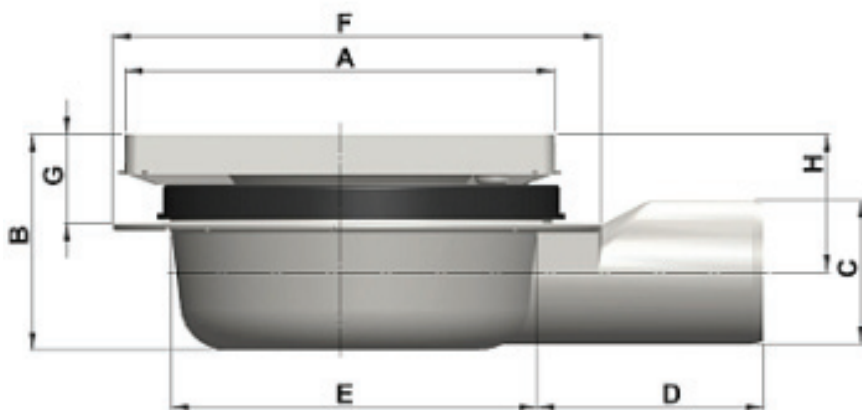

## Aquaberg 4211R

### Omschrijving

- Aquaberg Lilly-put
- 100 x 100 mm.
- zijaansluiting
- capaciteit 0,40 l/sec.

- hoogte verstelbaar
- abs kunststof put met spie-end  $\varnothing$  40 mm.
- abs kunststof opzetstuk **r.v.s. Look** draai- en 20 mm. in hoogte verstelbaar
- 2 mm. roestvaststalen aisi 304 rooster (hoogglans) met 6 mm. sleufgaten, max. belasting 3 kN (klasse 3)
- ppc kunststof reukafsluiter, reukslot 40 mm.

## Inbouwmaten

- A = 100 x 100 mm.
- B = 72 - 92 mm.
- C =  $\varnothing$  40 mm.
- D = 30 mm.
- E =  $\varnothing$  99,1 mm.
- F = 120 x 120 mm.
- G = 15 - 35 mm.
- H = 51 - 71 mm.